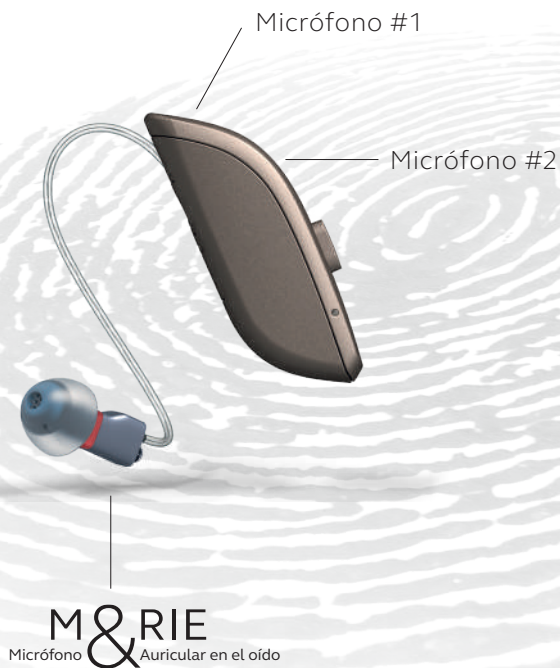

Como una
huella dactilar,
su audición
es única